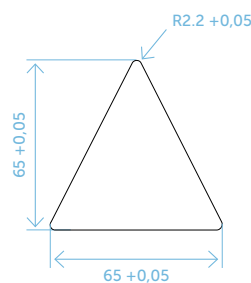

AMBRA

Leuchtpfeile nach Richtlinie ADA.
Light arrows compliant with ADA standard.

HAUPTFUNKTIONEN

- Struktur: Leuchtpfeile aus milchigem Polycarbonat 67 x 67 mm.
- Montage: von vorne auf Platten mit Stärke von 1 bis 2,8 mm.
- Anschlüsse: Schraubklemmen.
- Beleuchtung: mit weißen, roten oder grünen LEDs.
- Stromversorgung: 12/24 V DC.
- Stromaufnahme: 50 mA nominal, 70mA MAX.
- Option: Zweiton-Gong mit Platine ITF852-ARW.

MAIN FEATURES

- Body: white opal polycarbonate illuminated arrows 67x67 mm.
- Mounting: frontal mounting on 1÷2,8 mm.
- Wiring: pin terminals.
- Illumination: white, red or green led.
- Power supply: 12/24 V DC.
- Absorption: 50 mA nominal, 70mA MAX.
- Optional: bi-tonal gong thanks to the ITF852-ARW serial boards.

FARBEN / COLOURS

LEM605
Weiß / White

LEM606
Rot / Red

LEM607
Grün / Green

PINOUT

ABMESSUNGEN / DIMENSIONS

DURCHBRUCH / CUT OUT

MONTAGE / MOUNTING