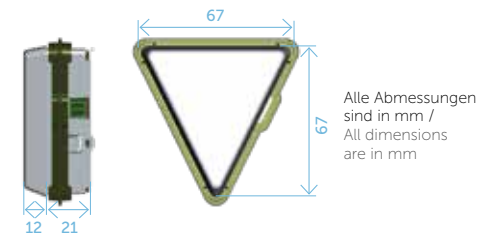

AMBRA

Leuchtpfeile nach Richtlinie ADA.
Light arrows compliant with ADA standard.

HAUPTFUNKTIONEN

- Struktur: Leuchtpfeile aus milchigem Polycarbonat 67 x 67 mm.
- Montage: von vorne auf Platten mit Stärke von 1 bis 2,8 mm.
- Anschlüsse: Schraubklemmen.
- Beleuchtung: mit weißen, roten oder grünen LEDs.
- Stromversorgung: 12/24 V DC.
- Stromaufnahme: 50 mA nominal, 70mA MAX.
- Option: Zweiton-Gong mit Platine ITF852-ARW.

MAIN FEATURES

- Body: white opal polycarbonate illuminated arrows 67x67 mm.
- Mounting: frontal mounting on 1÷2,8 mm.
- Wiring: pin terminals.
- Illumination: white, red or green led.
- Power supply: 12/24 V DC.
- Absorption: 50 mA nominal, 70mA MAX.
- Optional: bi-tonal gong thanks to the ITF852-ARW serial boards.

FARBEN / COLOURS

LEM605
Weiß / White

LEM606
Rot / Red

LEM607
Grün / Green

PINOUT

ABMESSUNGEN / DIMENSIONS

DURCHBRUCH / CUT OUT

MONTAGE / MOUNTING