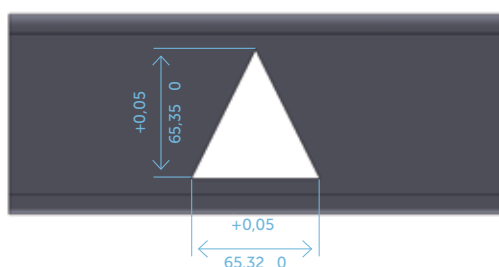

DIAMOND

Durchsichtiger Leuchtpfeil.
Transparent illuminated arrow.

HAUPTFUNKTIONEN

- Struktur: Leuchtpfeile aus Polymethylmethacrylat (PMMA) durchsichtig 65x65 mm.
- Anschlüsse: Schraubklemmen.
- Beleuchtung: Backlight Weiß.
- Farben: Weiß (Standard) mit Möglichkeit der individuellen Gestaltung.
- Stromversorgung: 12-24 V DC.
- Option: Zweiton-Gong mit Platine ITF852-ARW.

MAIN FEATURES

- Body: transparent PMMA illuminated arrows, 65x65mm.
- Wiring: pin terminals.
- Illumination: white backlight.
- Colours: white as standard model, other colours can be made.
- Power supply: 12-24 V DC.
- Optional: bi-tonal gong thanks to the ITF852-ARW serial boards.

PINOUT

ABMESSUNGEN / DIMENSIONS

DURCHBRUCH / CUT OUT

MONTAGE / MOUNTING