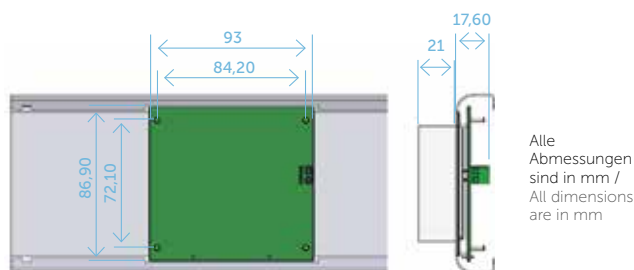

DIAMOND

Durchsichtiger Leuchtpfeil.
Transparent illuminated arrow.

HAUPTFUNKTIONEN

- Struktur: Leuchtpfeile aus Polymethylmethacrylat (PMMA) durchsichtig 65x65 mm.
- Anschlüsse: Schraubklemmen.
- Beleuchtung: Backlight Weiß.
- Farben: Weiß (Standard) mit Möglichkeit der individuellen Gestaltung.
- Stromversorgung: 12-24 V DC.
- Option: Zweiton-Gong mit Platine ITF852-ARW.

MAIN FEATURES

- Body: transparent PMMA illuminated arrows, 65x65mm.
- Wiring: pin terminals.
- Illumination: white backlight.
- Colours: white as standard model, other colours can be made.
- Power supply: 12-24 V DC.
- Optional: bi-tonal gong thanks to the ITF852-ARW serial boards.

PINOUT

ABMESSUNGEN / DIMENSIONS

DURCHBRUCH / CUT OUT

MONTAGE / MOUNTING