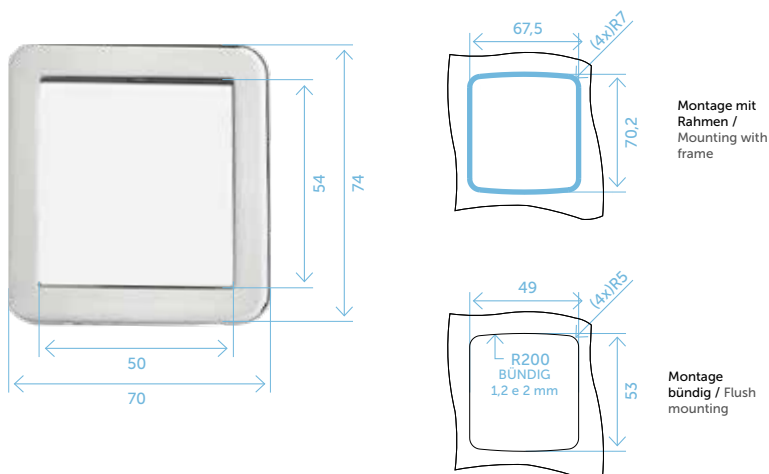

ELOO

Kabinennotlicht klein.
Small car emergency light.

HAUPTFUNKTIONEN

- Leistung: 1 Watt.
- Stromversorgung: 12-24 Vdc.
- Kompatibel mit dem Design des LCD Displays ICARO.

MAIN FEATURES

- Power: 1 Watt
- Power supply: 12-24 Vdc
- Suitable for the LCD ICARO design.

ABMESSUNGEN / DIMENSIONS

Platzbedarf / Display Encumbrance.

Abmessungen in mm / Dimensions in mm.